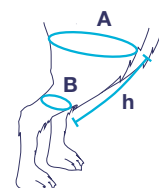

MISURE

Tg.	Circ. A	Circ. B	h A-B
XXS*	13-8 cm	5-3 cm	8 cm
XS	18-16 cm	7-5 cm	10 cm
S	25-21 cm	15-8 cm	15 cm
M	31-26 cm	16-10 cm	18 cm
L	34-29 cm	18-12 cm	22 cm
XL	oltre 36 cm	-	25 cm